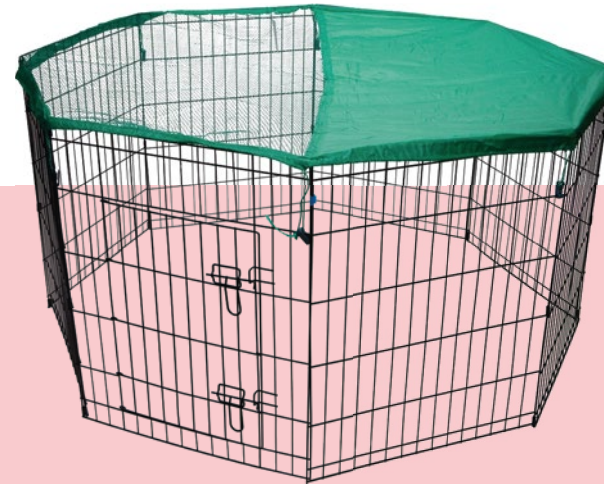

**Δίχτυ ασφαλείας μισό-μισό
για πάρκο**

Code: S-N-HALF-HALF
Το δίχτυ ασφαλείας είναι μισό δίχτυ και
μισό με πολυεστέρα για να έχει
το κατοικίδιο σας την ασφάλεια
που αναζητάτε.