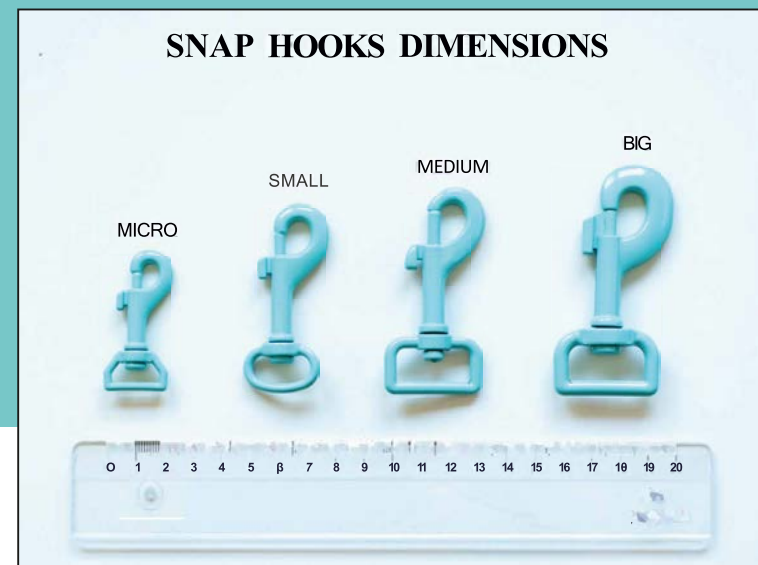

SNAP HOOKS DIMENSIONS