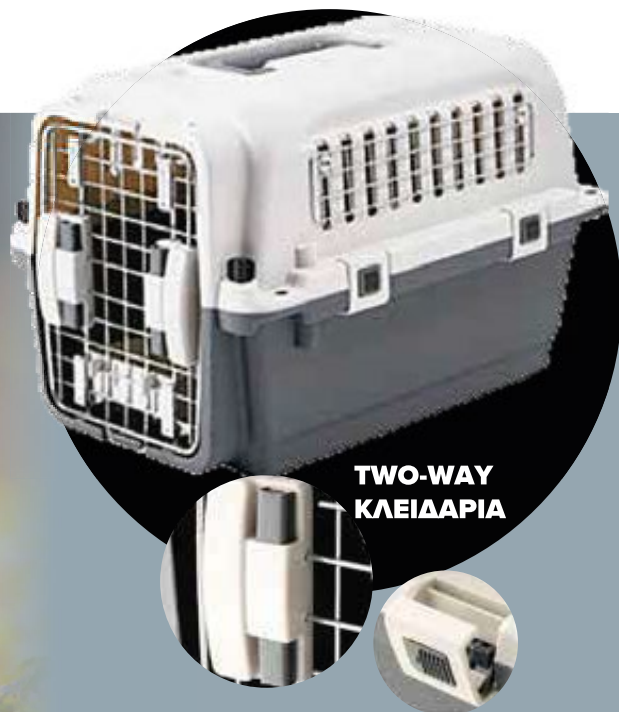

ΓΙΑ ΛΑΙΜΑΡΓΑ ΣΚΥΛΑΚΙΑ

Χρώματα: Sea Blue και Κίτρινο.

Μέγεθος 11x19x19mm

Sea Blue
Code: 600-005

Κίτρινο
Code: 600-006

AIR PRO ΚΛΟΥΒΙΑ ΜΕΤΑΦΟΡΑΣ για ΓΑΤΑ & ΣΚΥΛΟ

Χρησιμοποιήστε το για να μεταφέρετε με ασφάλεια το κατοικίδιο σας! **Ιδανικό για κάθε μεταφορά!**

**NEW
COLLECTION**

AIR PRO

**TWO-WAY
ΚΛΕΙΔΑΡΙΑ**

AIR PRO IATA Κλουβί μεταφοράς

Code: AIR-02 Διαστάσεις: 50x33x33cm
Code: AIR-03 Διαστάσεις: 61x40x41cm

- Σύμφωνα με τις προδιαγραφές IATA.
- Κλουβί κατάλληλο για αερομεταφορά
- Στιβαρή κατασκευή από ανθεκτικό, υψηλής ποιότητας πλαστικό υλικό
- Μεταλλική πόρτα με μεγάλο άνοιγμα δεξιόστροφα και αριστερόστροφα για άνετη πρόσβαση και από τις δυο μεριές.
- Ασφάλιση περιμετρικά με βίδες ασφαλείας.
- Μπωλάκι φαγητού/νερού (μονό ή διπλό).